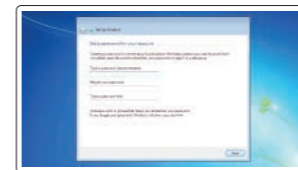

Windows 7

Set up password for Windows

Atur kata sandi untuk Windows