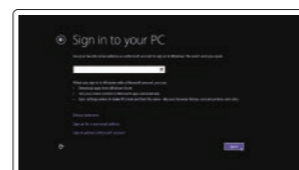

Windows 8

Enable security and updates

Aktifkan keamanan dan pembaruan

Connect to your network

Sambungkan ke jaringan Anda

NOTE: If you are connecting to a secured wireless network, enter the password for the wireless network access when prompted.

CATATAN: Jika Anda menyambungkan ke jaringan nirkabel aman, masukkan kata sandi untuk akses jaringan nirkabel saat diminta.

Sign in to your Microsoft account or create a local account

Masuk ke akun Microsoft Anda atau buat akun lokal