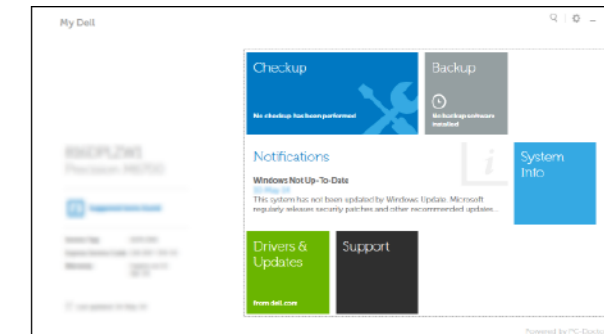

My Dell

My Dell